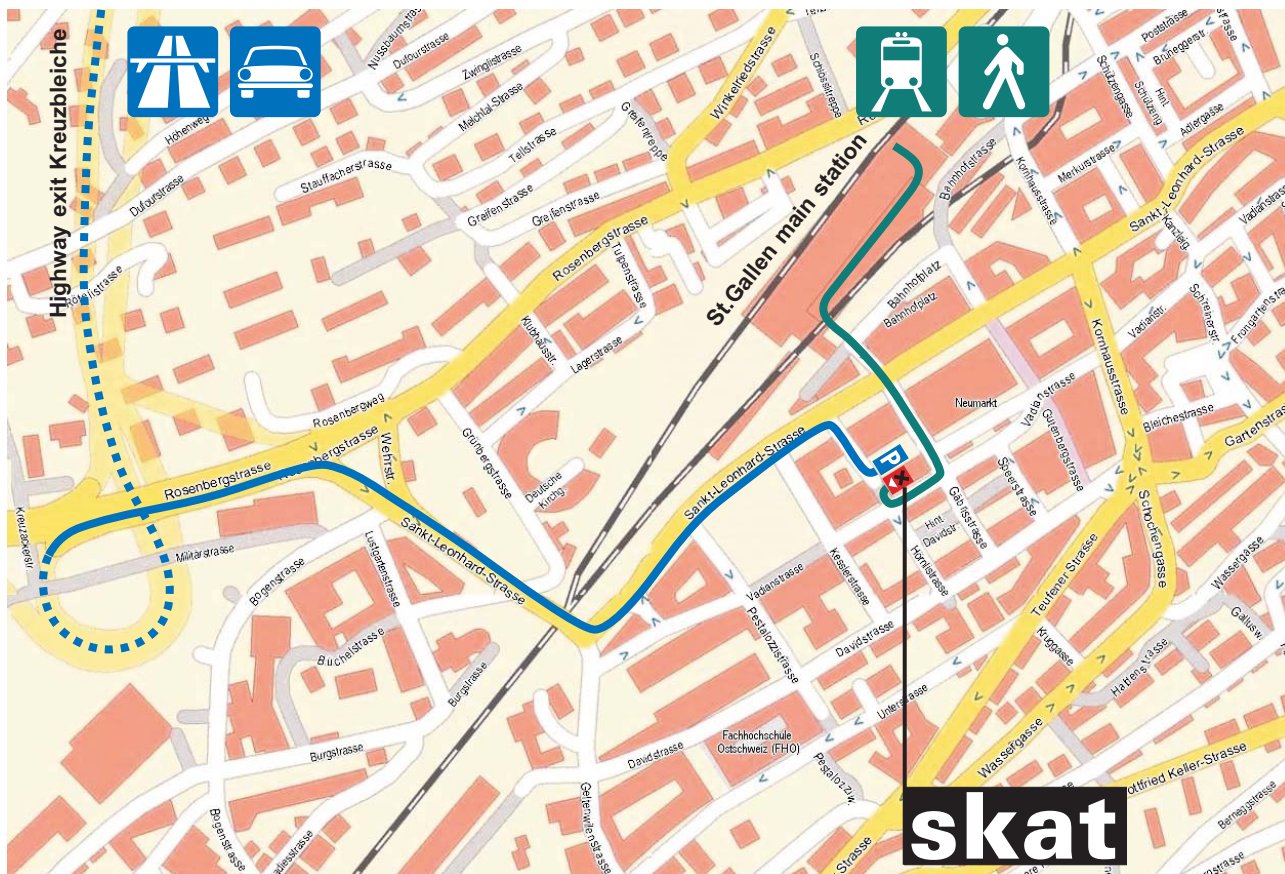

The way to

Skat
Vadianstrasse 42
9000 St.Gallen

phone: +41 71 228 54 54

fax: +41 71 228 54 55

email: info@skat.ch

web: www.skat.ch

By train:

Take main exit > cross the square > Gäbrisstrasse > Vadianstrasse
(approx. 4 minutes)

By car:

Highway Zürich - St.Gallen > Exit Kreuzbleiche direction "Zentrum"
> Rosenbergstrasse > Sankt-Leonhard-Strasse > Hörnlistrasse